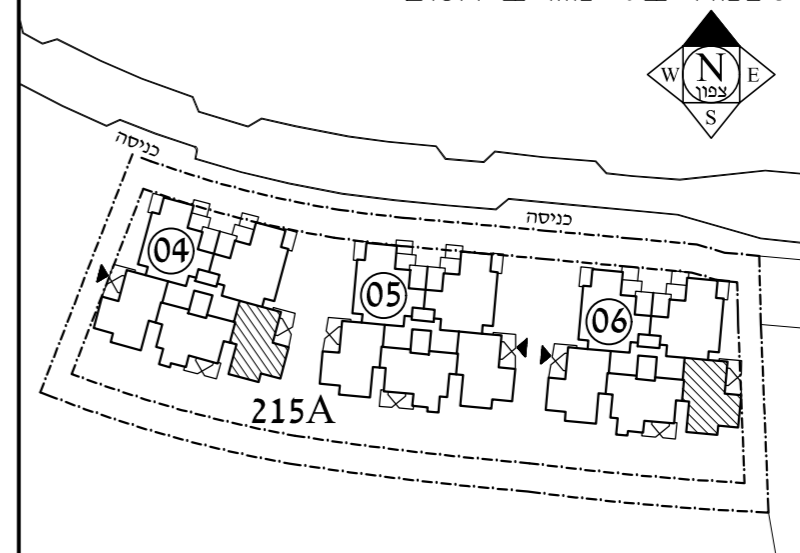

מהדורה: 1 תאריך: 10.08.23

בכפוף לנספח מכר מסי 1 הערות כלליות

קנה מידה: 1:50

סכמה של המתחם

סכמה של מגרש 215A

- יצחק פטריק פרץ -
אדריכלות ובינוי ערים
peretsi@live.com

חתימות:

דונה דום בע"מ
ח.פ. 515491264