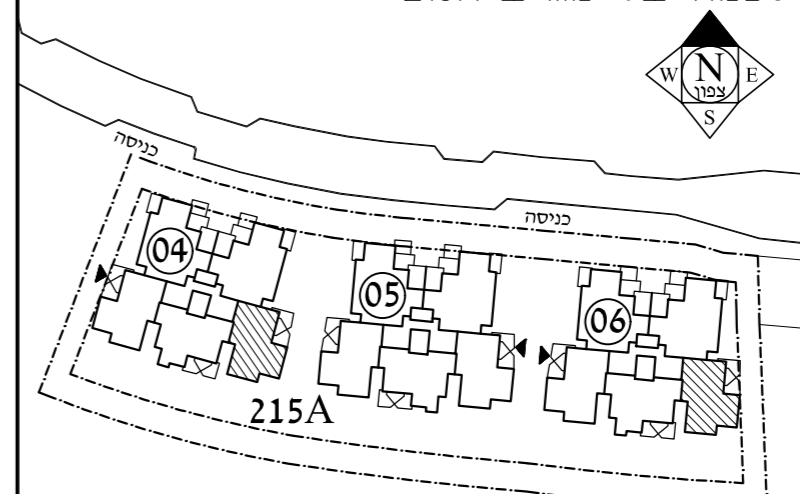

מהדורה: 1 תאריך: 10.08.23

בכפוף לנספח מכר מסי 1 הערות כלליות

קנה מידה: 1:50

סכמה של המתחם

סכמה של מגרש 215A

- יצחק פטריק פרץ -
אדריכלות ובינוי ערים
peretsi@live.com

חתימות:

דונה דום בע"מ
ח.פ. 515491264