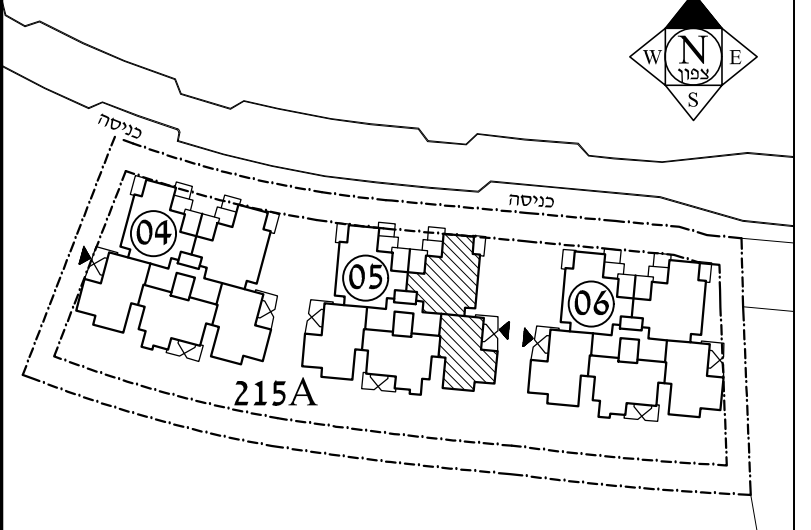

### בית שמש-שכונת משקפים

תכנית מכר

מגרש: 215/A

מספר בניין: 05

טיפוס דירה: P חדי 6

מספר קומה: 06

מספר דירה: 26

מהדורה: 1 תאריך: 10.08.23

בכפוף לנספח מכר מס' 1

הערות כלליות

קנה מידה: 1:50

סכמה של המתחם

סכמה של מגרש 215A

- יצחק פטריק פרץ -  
אדריכלות ובינוי ערים  
peretsi@live.com

חתימות:

דונה דום בע"מ  
ח.פ. 515491264