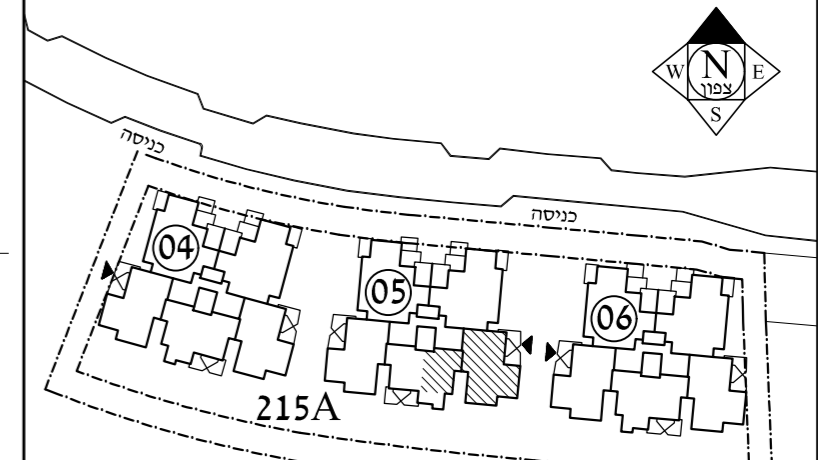

מספר דירה: 03

מהדורה: 1 תאריך: 10.08.23

בכפוף לנספח מכר מס' 1
הערות כלליות

קנה מידה: 1:50

סכמה של המתחם

סכמה של מגרש 215A

- יצחק פטריק פרץ -
אדריכלות ובינוי ערים
peretsi@live.com

חתימות: