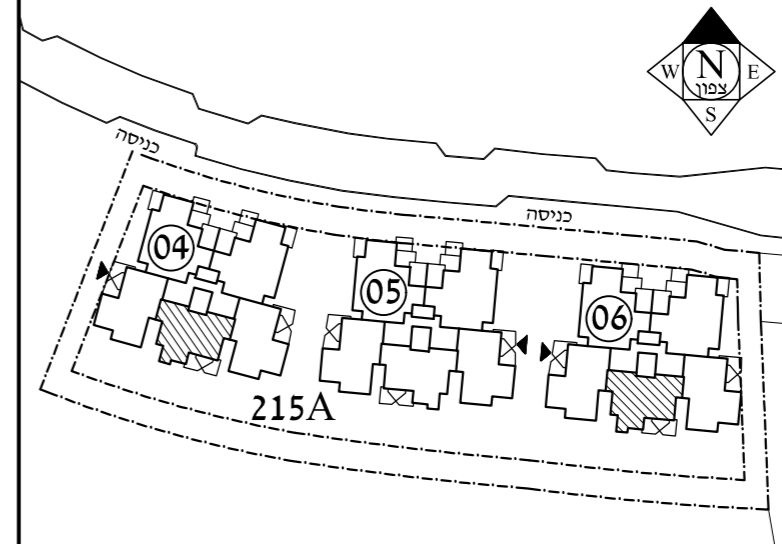

מספר דירה: 17

מהדורה: 1 תאריך: 10.08.23

בכפוף לנספח מכר מס' 1  
הערות כלליות

קנה מידה: 1:50

סכמה של המתחם

סכמה של מגרש 215A

- יצחק פטריק פרץ -  
אדריכלות ובינוי ערים  
peretsi@live.com

חתימות: