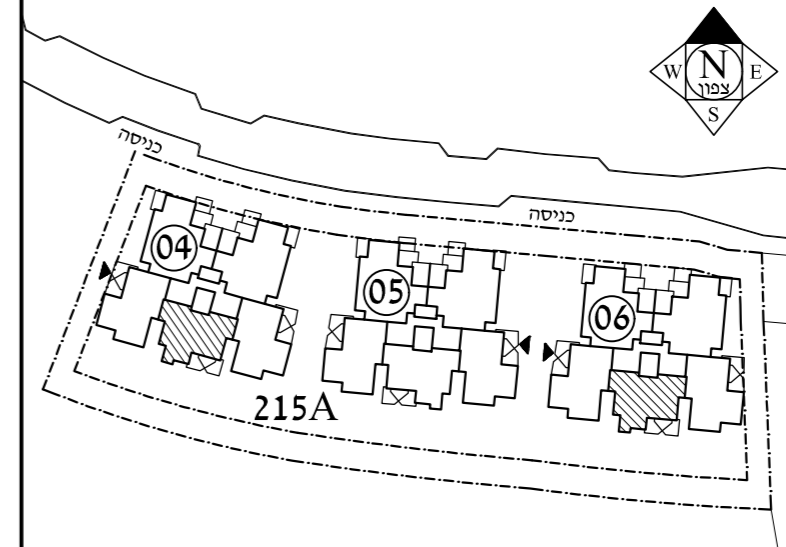

מספר דירה: **12**

מהדורה: **1** תאריך: **10.08.23**

בכפוף לנספח מכר מס' 1
הערות כלליות

קנה מידה: **1:50**

סכמה של המתחם

סכמה של מגרש 215A

- יצחק פטריק פרץ -
אדריכלות ובינוי ערים
peretsi@live.com

חתימות: