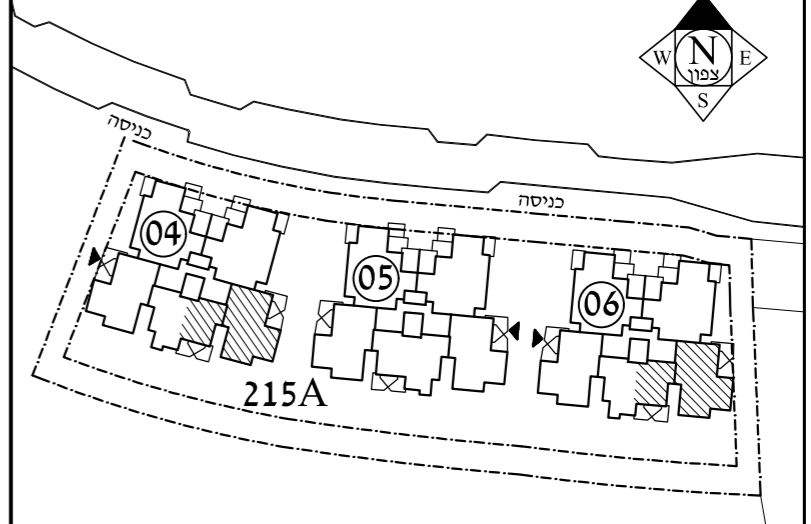

מהדורה: 1 תאריך: 10.08.23

בכפוף לנספח מכר מס' 1 הערות כלליות

קנה מידה: 1:50

סכמה של המתחם

סכמה של מגרש 215A

- יצחק פטריק פרץ -
אדריכלות ובינוי ערים
peretsi@live.com

חתימות:

דונה דום בעימ
ח.פ. 515491264