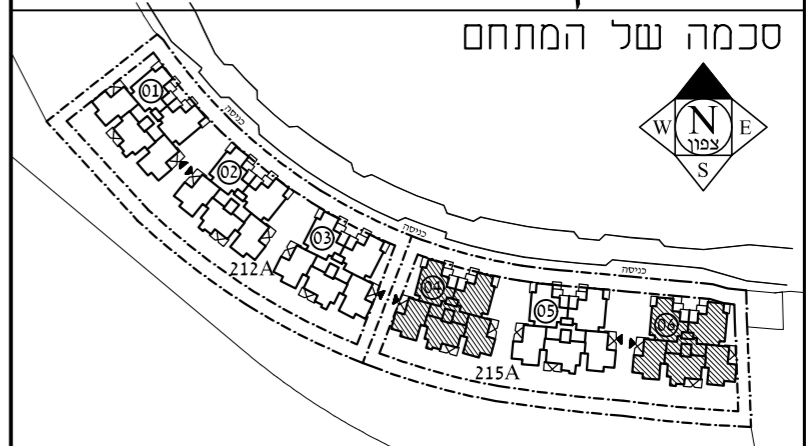

סכמה של מגרש 215A