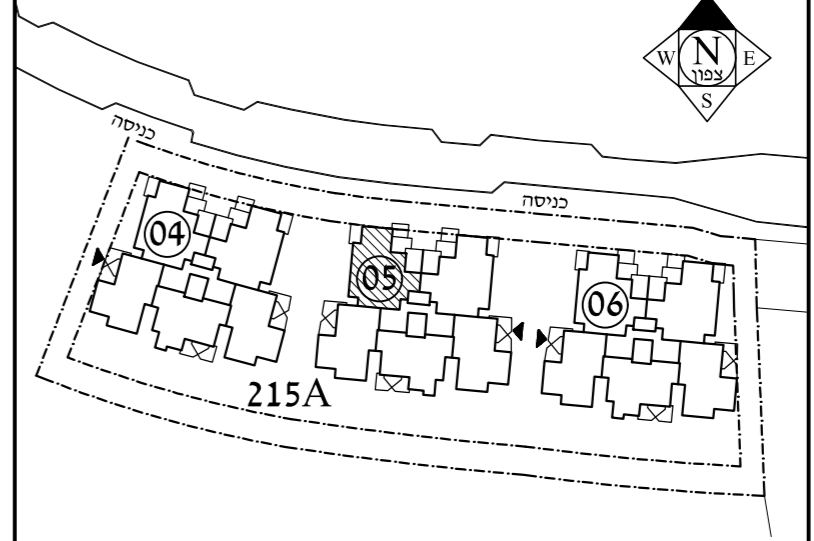

דונה
EXCLUSIVE

מגורי בוטיק ברמת בית שמש

בית שמש-שכונת משקפים

תכנית מכר

מגרש: **215/A**

מספר בניין: **05**

טיפוס דירה: **F חדי 4**

מספר קומה: **05**

מספר דירה: **23**

מהדורה: **1** תאריך: **10.08.23**

בכפוף לנספח מכר מס' 1
הערות כלליות

קנה מידה: **1:50**

סכמה של המתחם

סכמה של מגרש 215A

- יצחק פטריק פרץ -
אדריכלות ובינוי ערים
peretsi@live.com

חתימות: