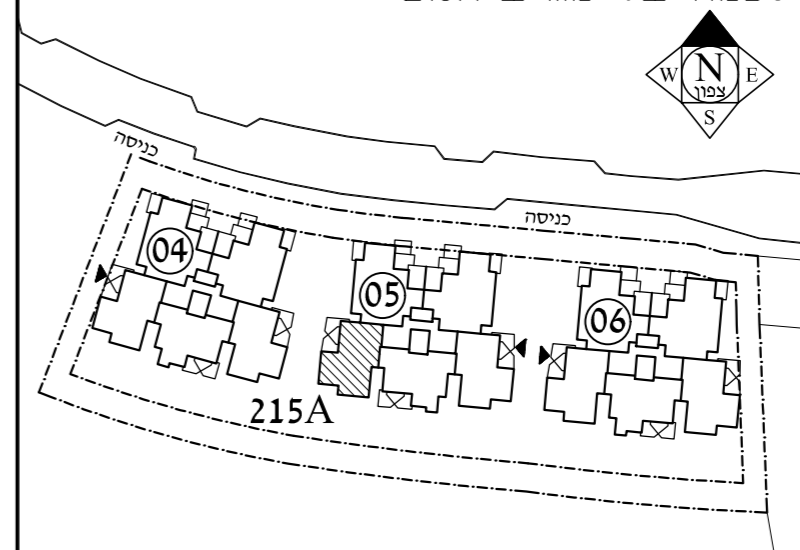

דונה
EXCLUSIVE

מגורי בוטיק ברמת בית שמש

בית שמש-שכונת משקפים

תכנית מכר

מגרש: **215/A**

מספר בניין: **05**

טיפוס דירה: **D** חד' 4

מספר קומה: **03**

מספר דירה: **13**

מהדורה: **1** תאריך: **10.08.23**

בכפוף לנספח מכר מסי 1
הערות כלליות

קנה מידה: **1:50**

סכמה של המתחם

סכמה של מגרש 215A

- יצחק פטריק פרץ -
אדריכלות ובינוי ערים
peretsi@live.com

חתימות: